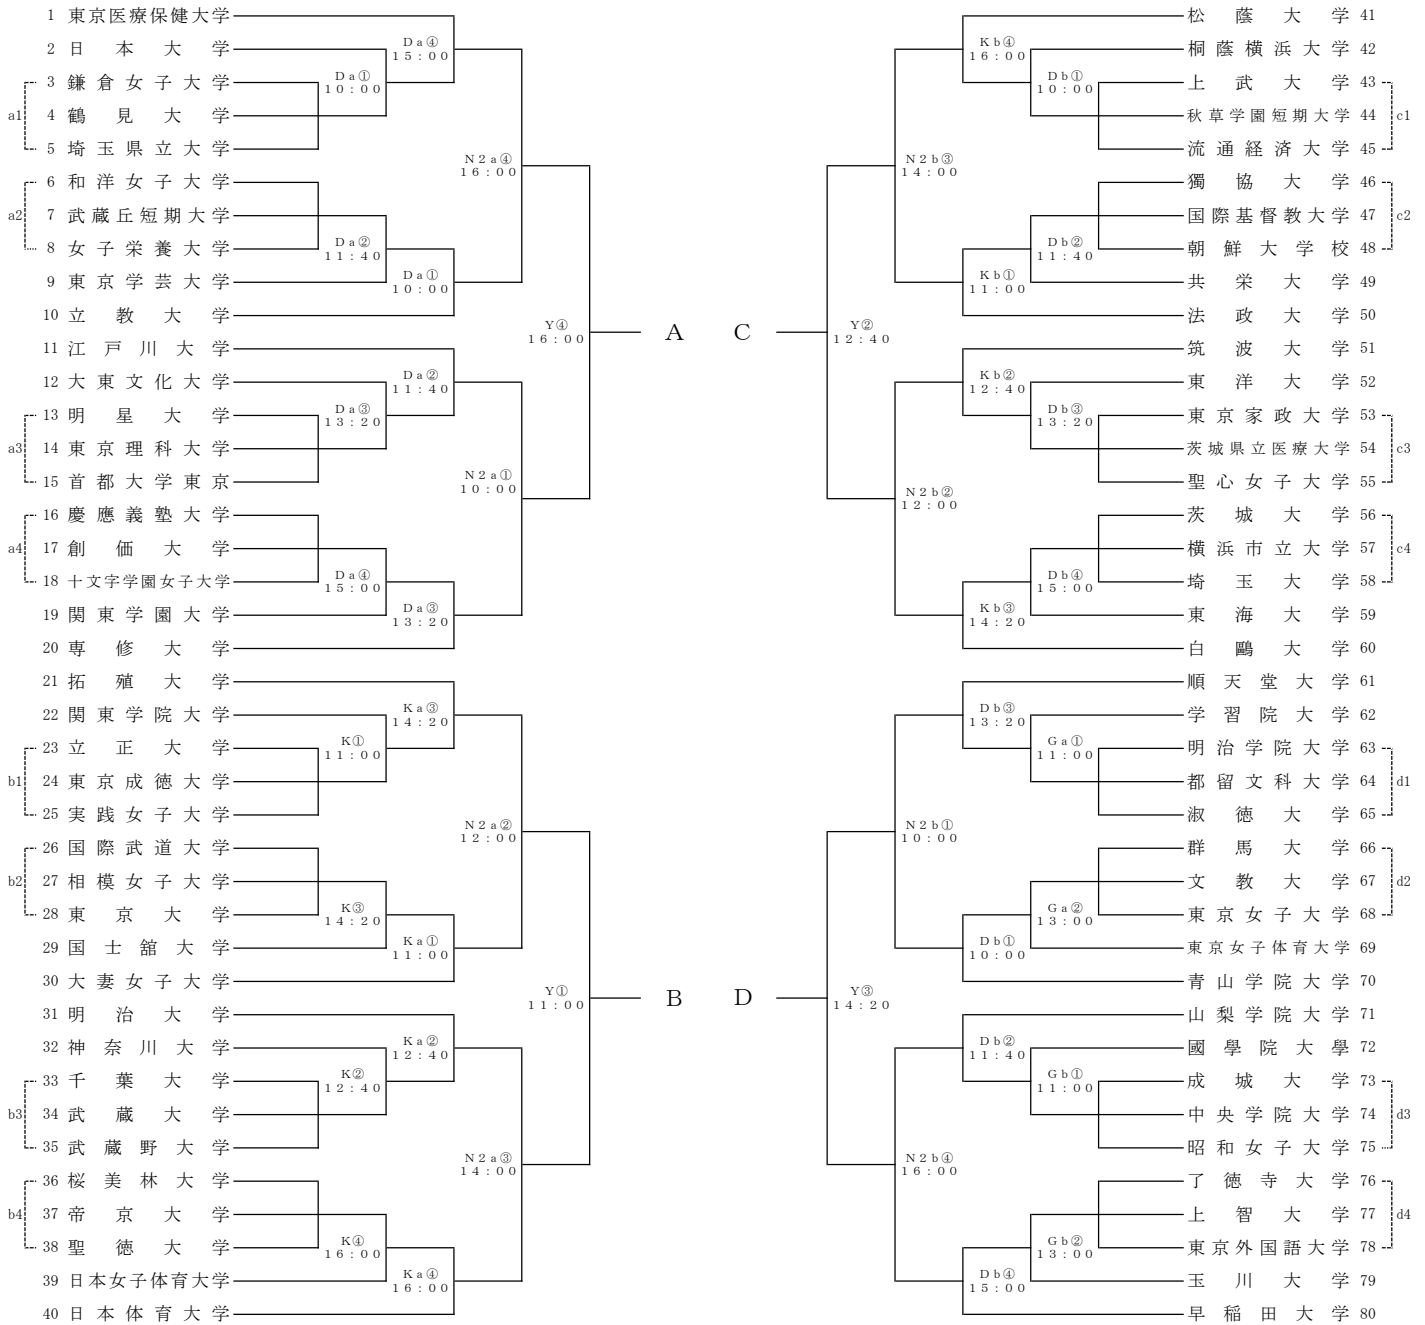

第51回関東大学女子バスケットボール選手権大会

《組合せ》

| 5/5 | 5/6 | 5/7 | 5/10 | | 5/10 | 5/7 | 5/6 | 5/5 |

☆1~☆8 : 前年度ベスト16に進出した大学による抽選

◆1~◆16 : 前年本戦に進出した大学による抽選

Y : 国立代々木競技場第二体育館 D : 大東文化大学東松山校舎

N1 : 日本女子体育大学総合体育館 K : 神奈川大学湘南ひらつか校舎

N2 : 日本女子体育大学第二体育館 G : 学習院大学

決勝リーグ

5/11	Y③ 14:20		Y④ 16:00	
	C	D	A	B
5/13	N1③ 14:20		N1④ 16:00	
	AB敗	CD勝	AB勝	CD敗
5/14	N1① 12:00		N1② 14:00	
	AB敗	CD敗	AB勝	CD勝

5~8位決定戦