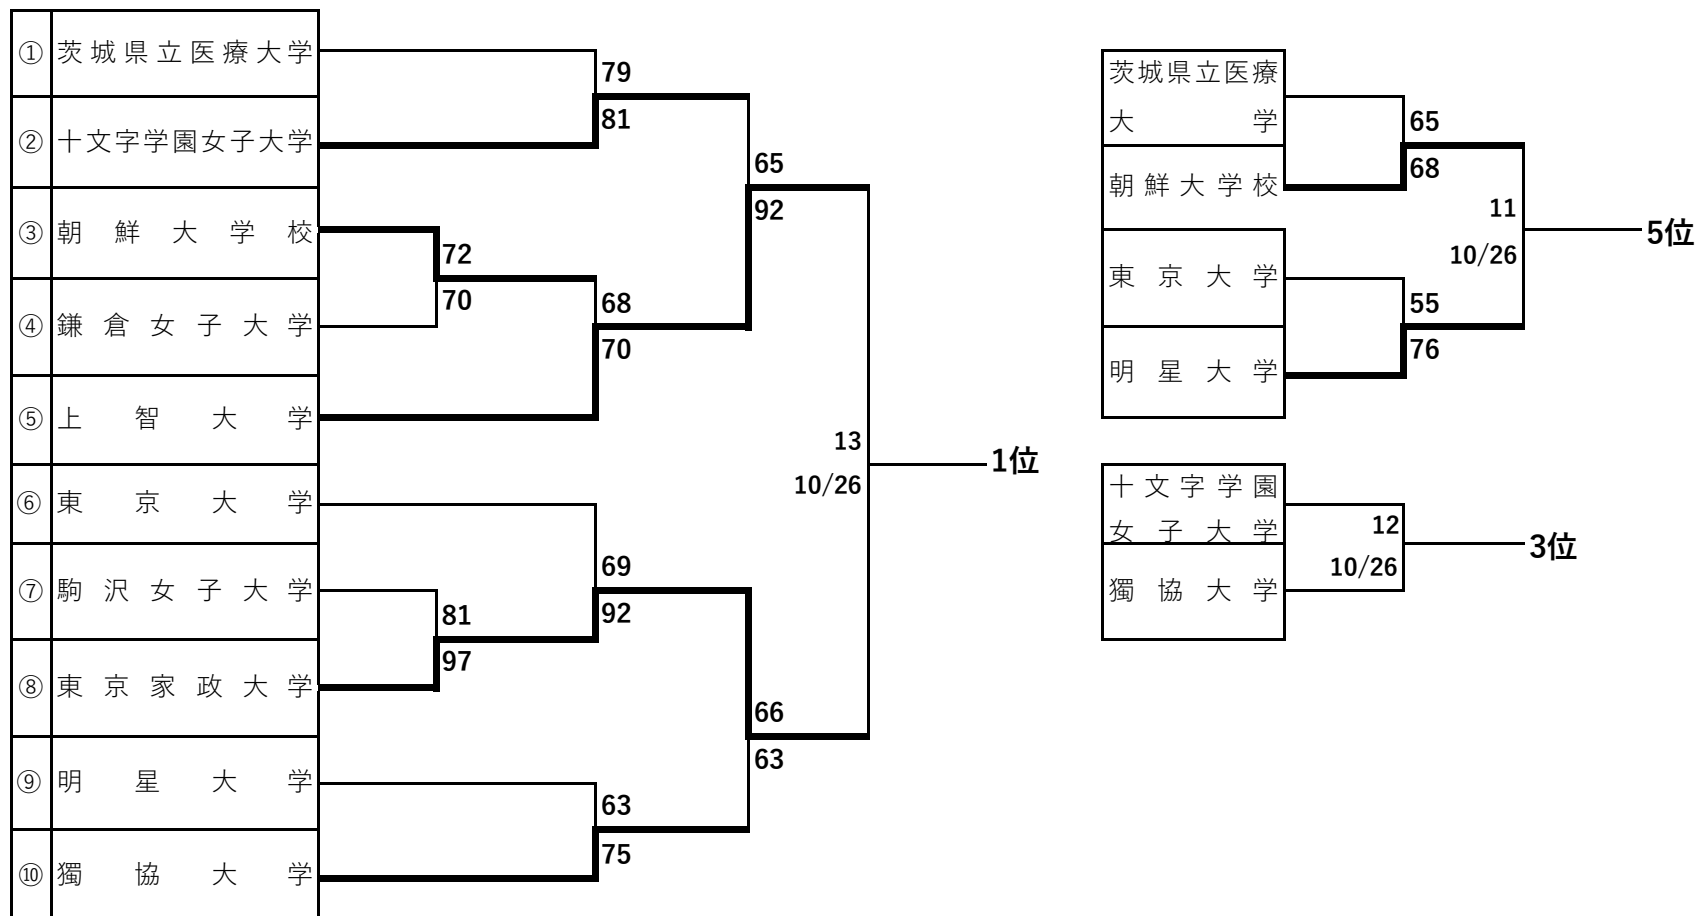

☆4部順位決定トーナメント

チーム名の左側の番号が小さいチームが淡色のユニフォームを着用する。

※1次リーグで同じブロックだったチーム同士は最終戦まで対戦しない