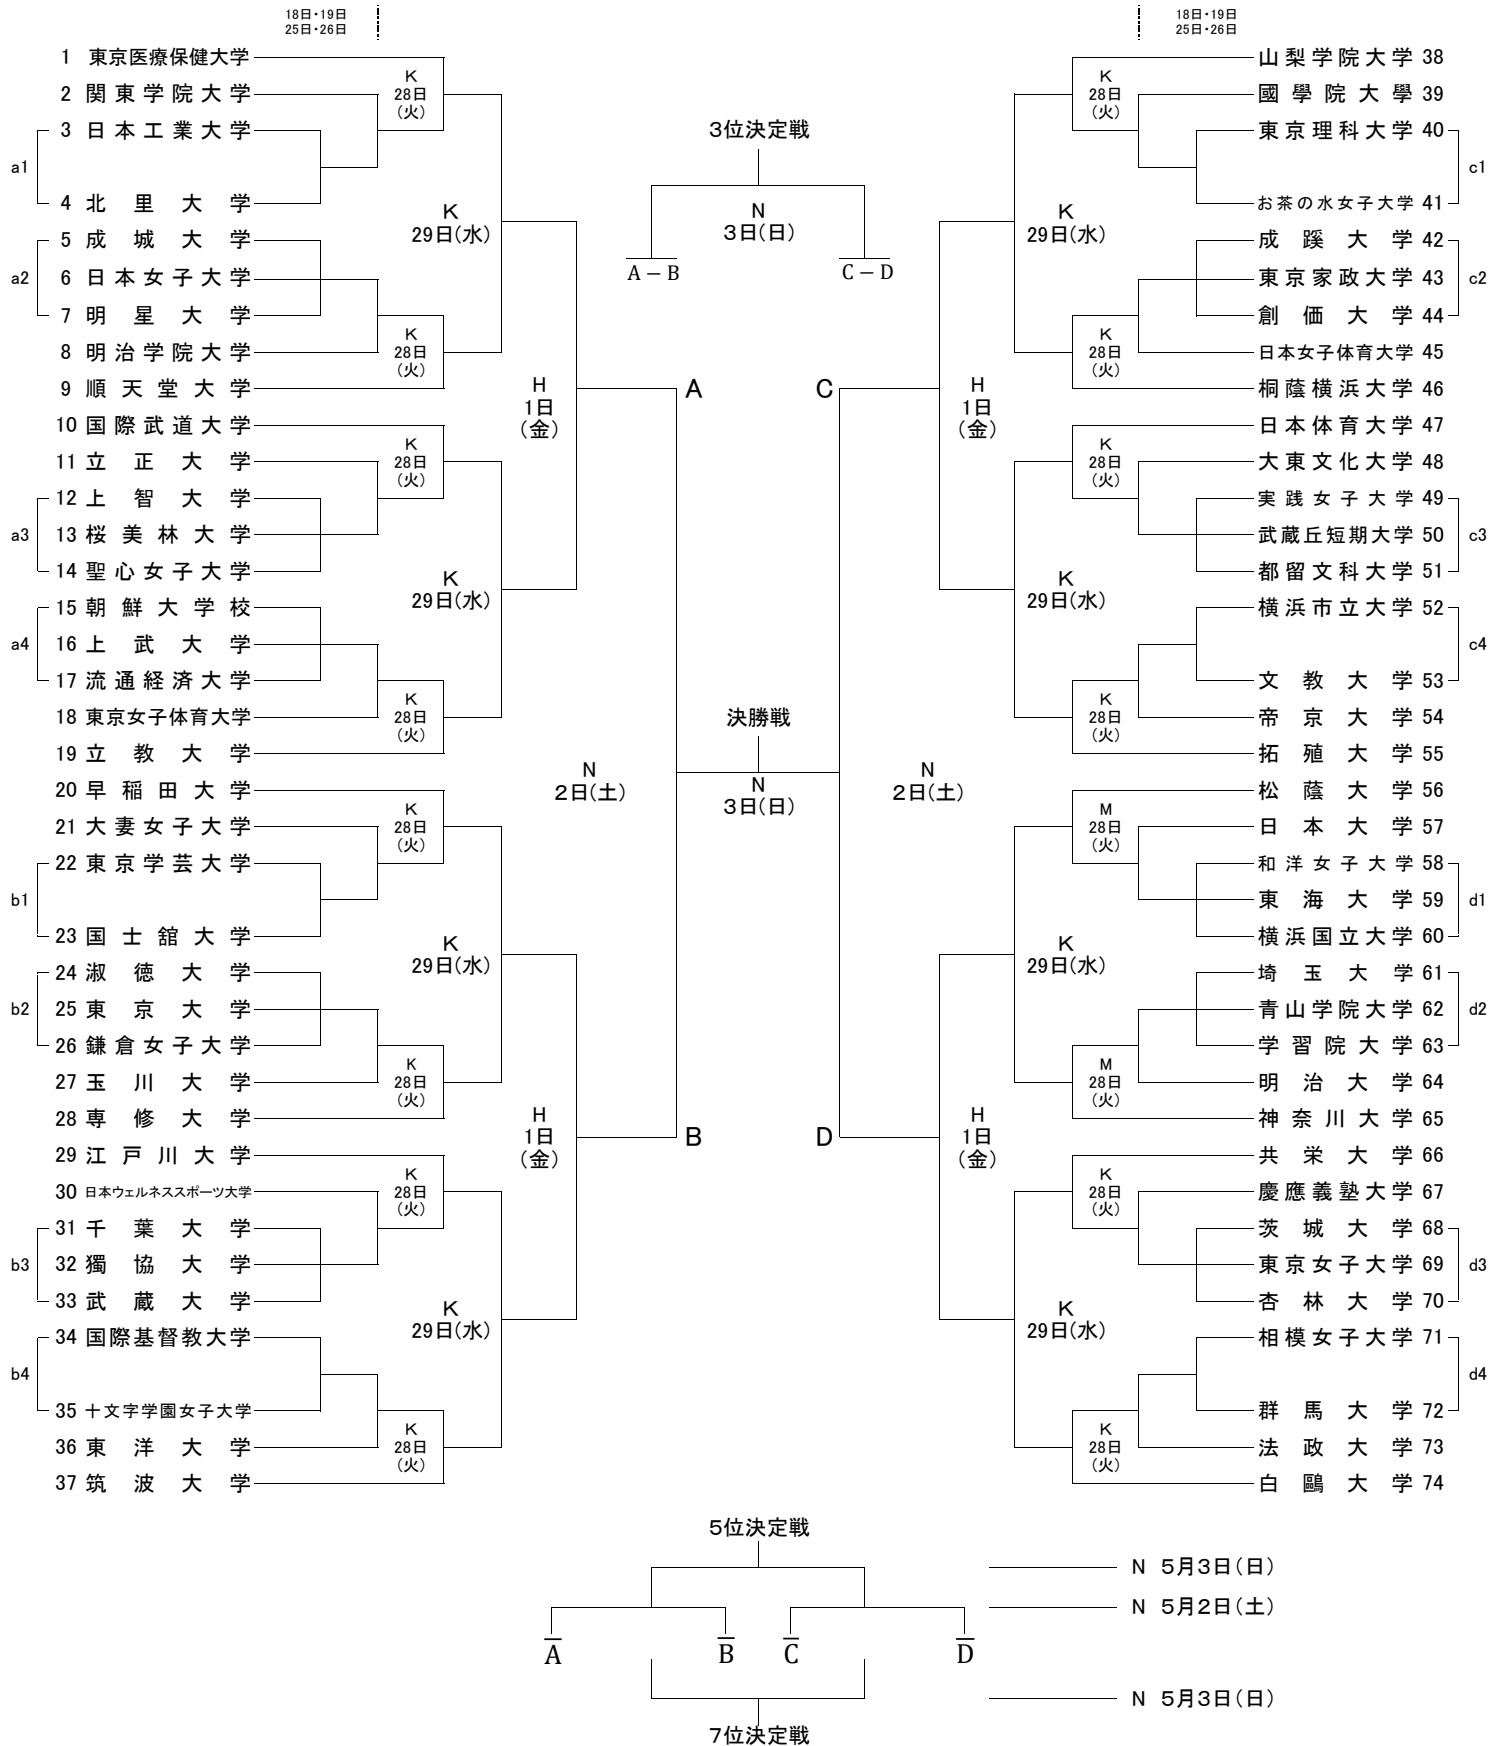

# 第60回関東大学女子バスケットボール選手権大会 《組み合わせ》

☆1～☆8 : 前年度ベスト16に進出した大学による抽選

◆1～◆16: 前年度ベスト32に進出した大学による抽選

K: キッコーマンアリーナ

H: 白鷗大学 大行寺キャンパス

M: 南毛利スポーツセンター

N: 日本体育大学 世田谷キャンパス