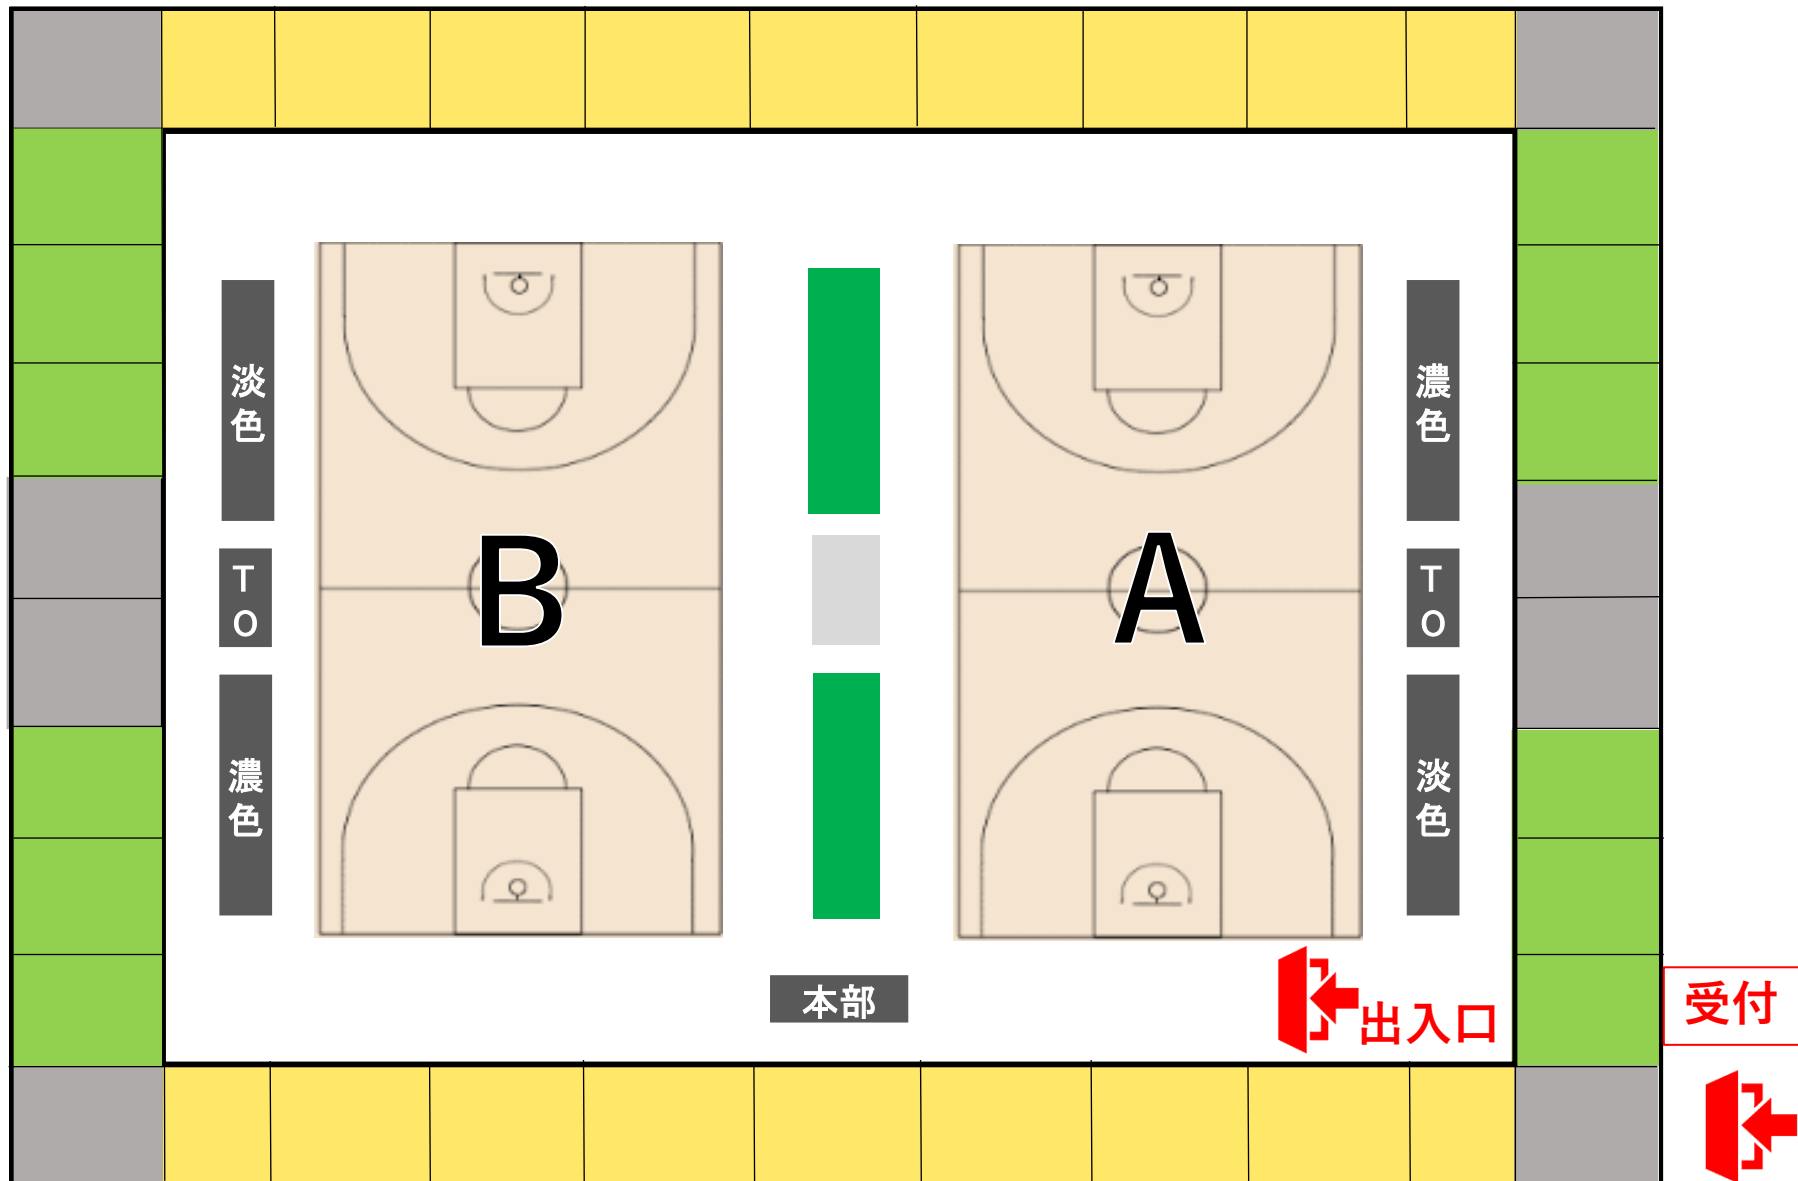

キッコーマンサブアリーナ (流山市民総合体育館)

4/28(火)

チーム関係者
優先席

スカウティング
エリア

※注意事項

①体育館内全面土足禁止と
なっております。上履きのご
持参をお願いいたします。

1階

一般
入場口

2階

キッコーマンアリーナ
(流山市民総合体育館)

4/28(火)、29(水)

2階自由席

チーム関係者
優先席

エントリー外
メンバー

※注意事項

① 体育館内全面土足禁止と
なっております。上履きのご
持参をお願いいたします。

一般
入場口

2階

キッコーマンアリーナ
(流山市民総合体育館)

4/28(火)、29(水)

スカウティング
エリア

受付

一般
入場口