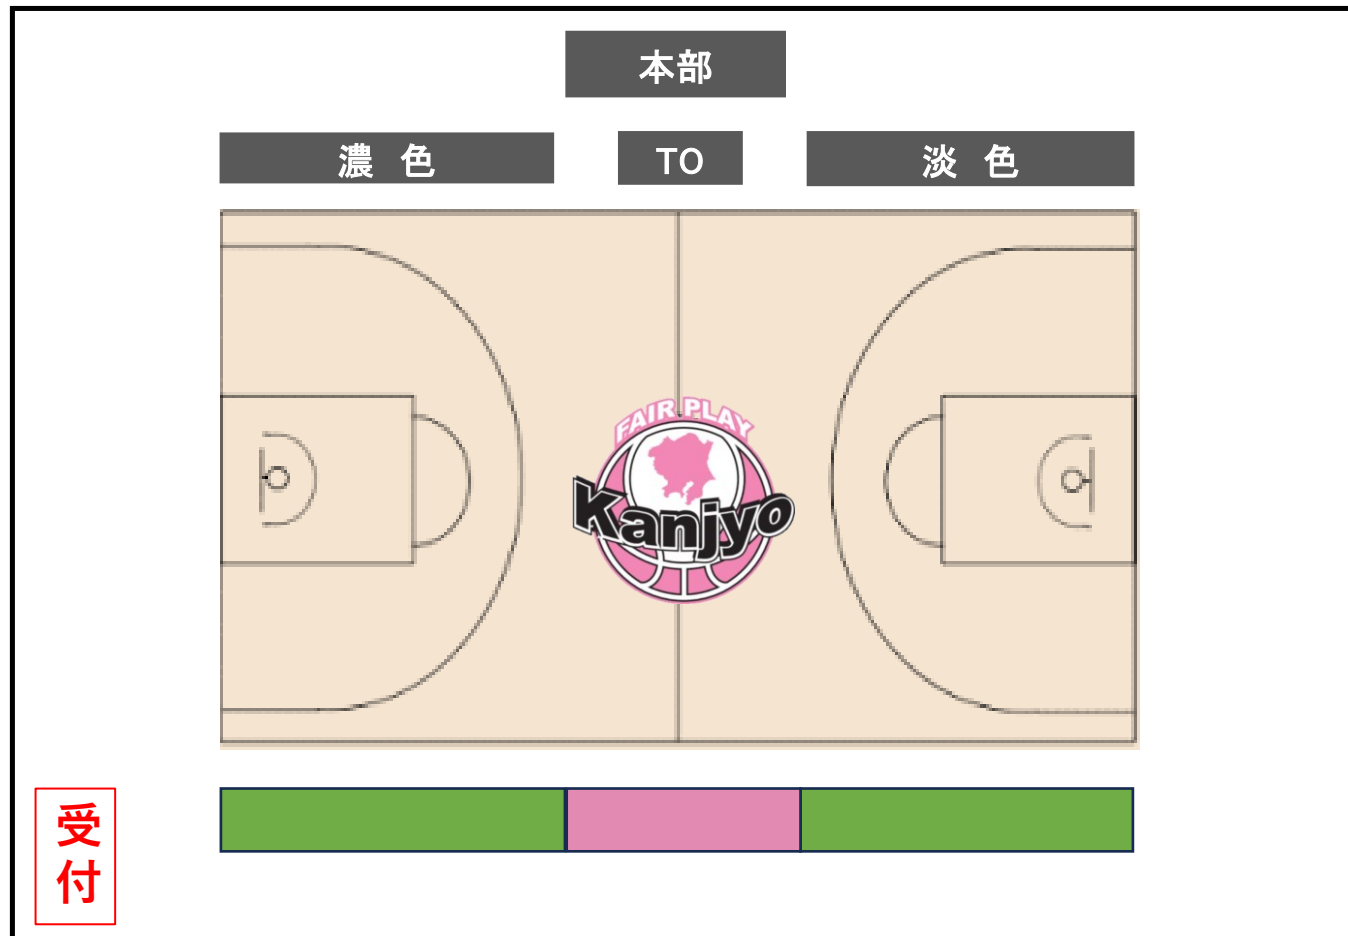

キッコーマンサブアリーナ (流山市民総合体育館)

4/28(火)

チーム関係者
優先席

スカウティング
エリア

※注意事項

①体育館内全面土足禁止と
なっております。上履きのご
持参をお願いいたします。

1階

一般
入場口