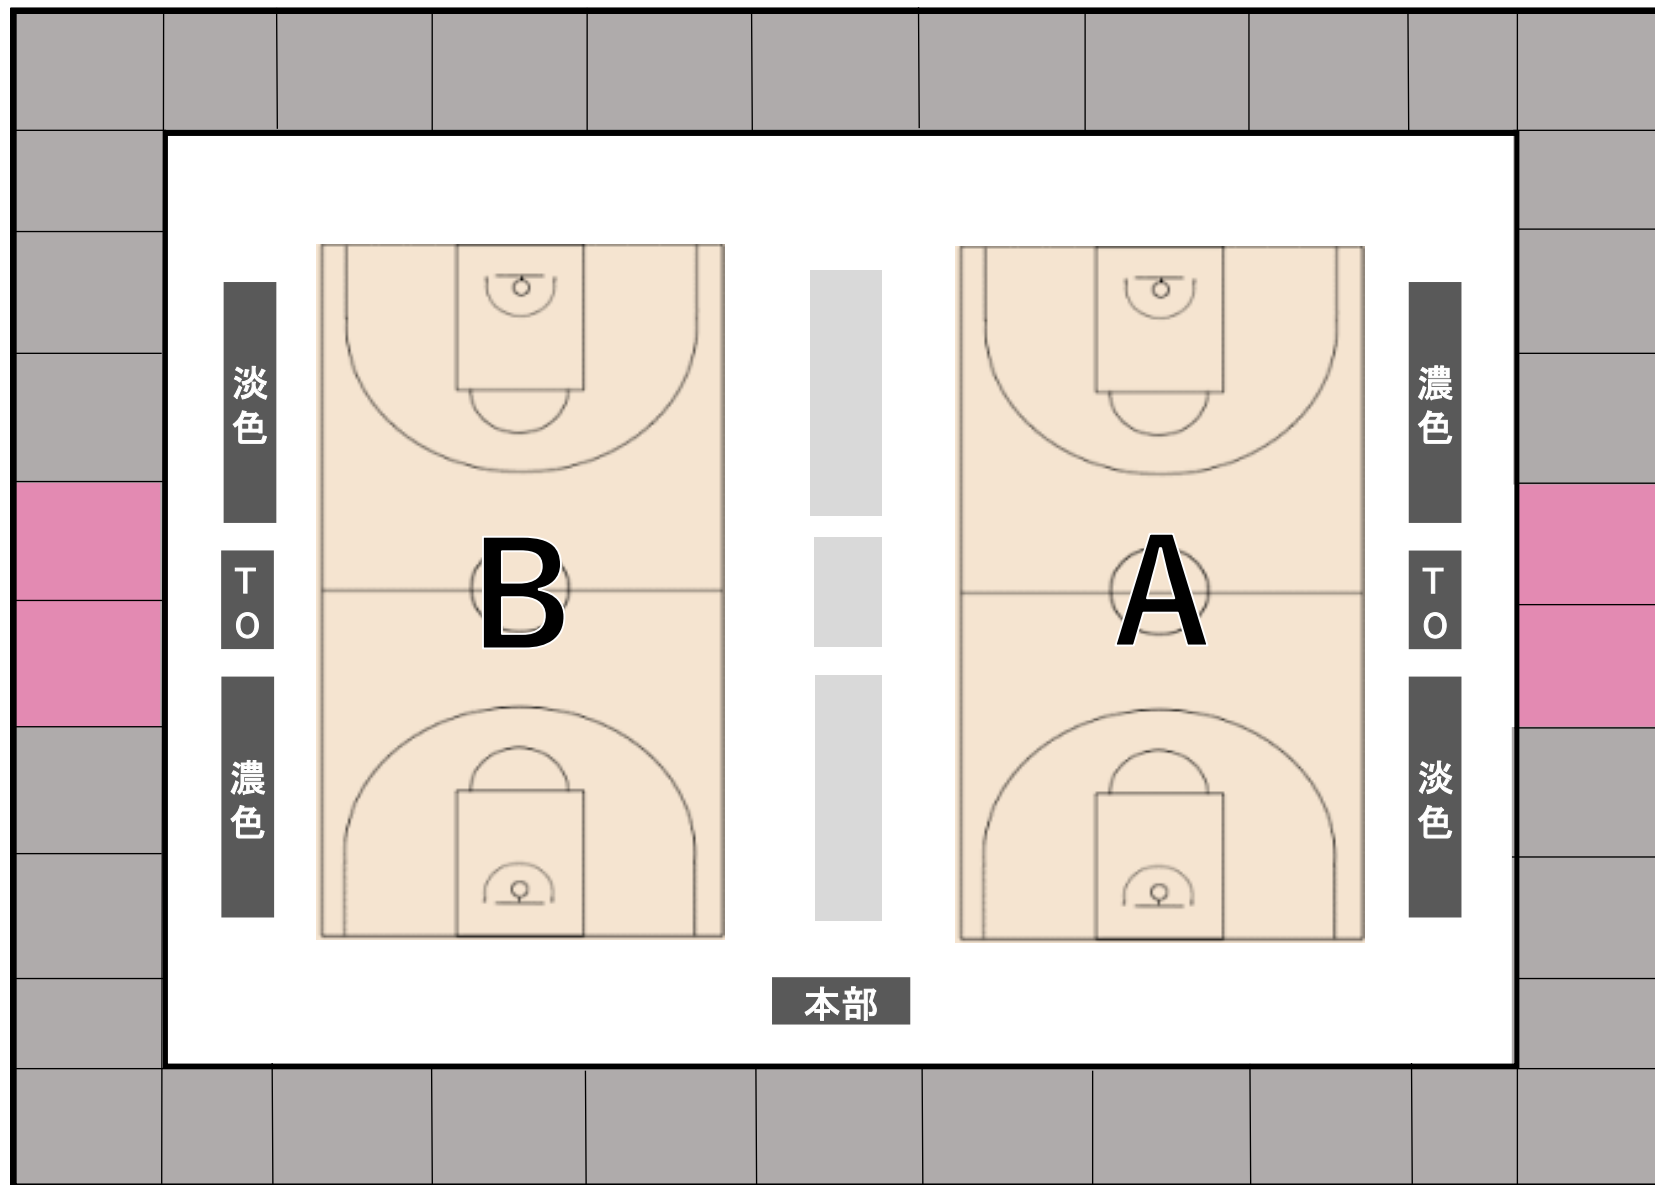

2階

キッコーマンアリーナ
(流山市民総合体育館)

4/28(火)、29(水)

2階自由席

チーム関係者
優先席

エントリー外
メンバー

※注意事項

① 体育館内全面土足禁止と
なっております。上履きのご
持参をお願いいたします。

一般
入場口

2階

キッコーマンアリーナ
(流山市民総合体育館)

4/28(火)、29(水)

スカウティング
エリア

受付

一般
入場口