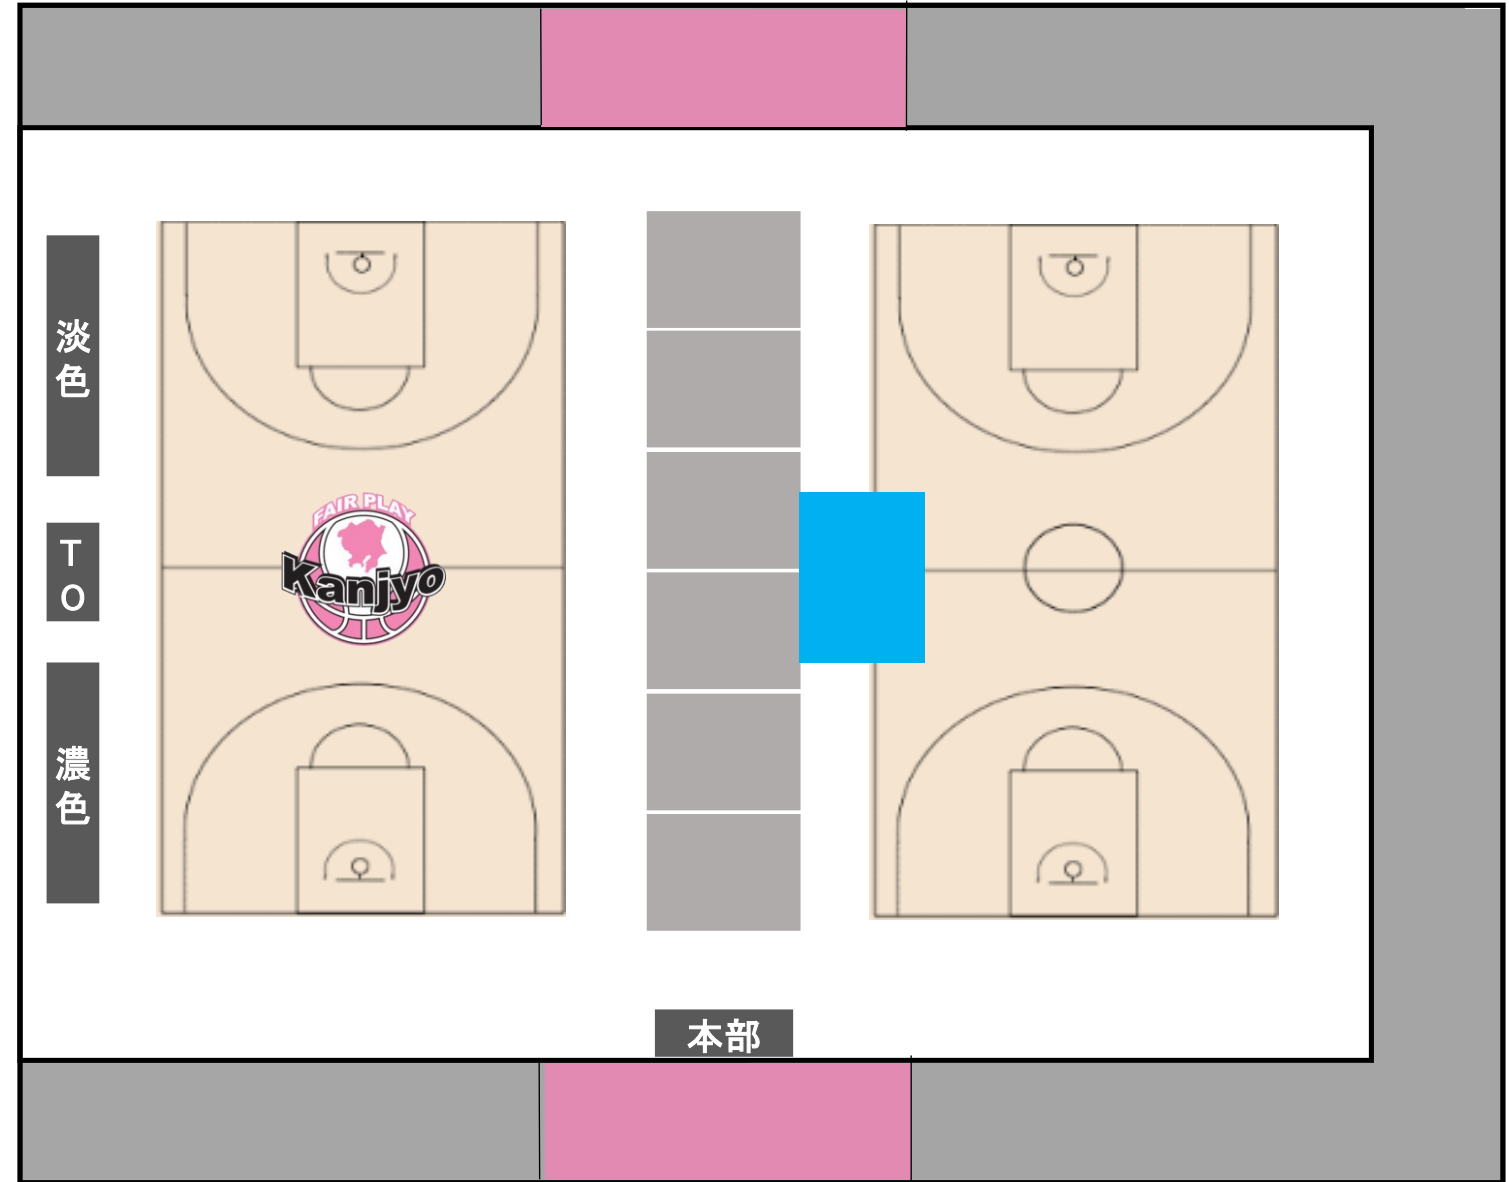

## 5/2 (土), 3 (日)

2階ギャラリー

※2階ギャラリーは  
立ち見となります。

1階自由席

※数に限りがあります。  
予めご了承ください。

チーム関係者  
優先席

※注意事項

- ①2階ギャラリーはスカウティングエリアを兼ねております。
- ②フロア内は**土足禁止**となっております。上履きのご持参をお願いいたします。
- ③フロア内は食事禁止となります。会場外で済ませていただきますようお願いいたします。

一般  
入場口

受付

日本体育大学  
世田谷キャンパス  
5/2(土), 3(日)

配信エリア

スカウティング  
エリア

一般  
入場口

受付