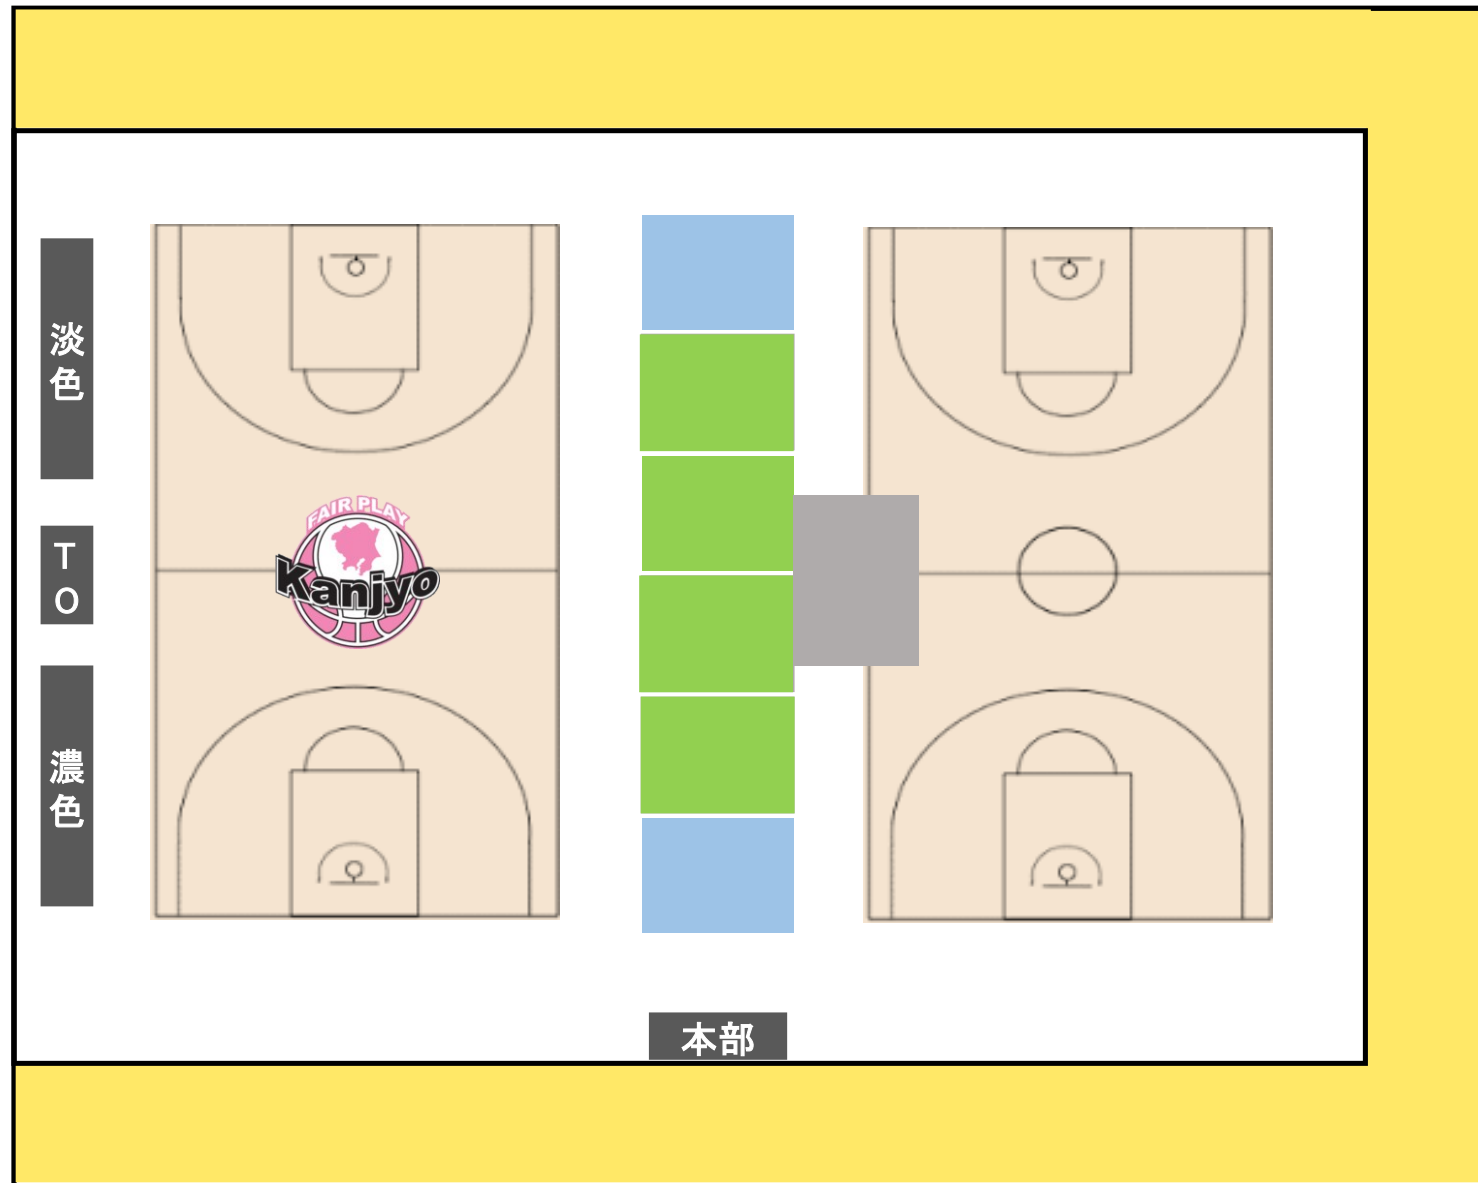

## 5/2 (土), 3 (日)

2階ギャラリー

※2階ギャラリーは  
立ち見となります。

1階自由席

※数に限りがあります。  
予めご了承ください。

チーム関係者  
優先席

※注意事項

- ①2階ギャラリーはスカウティングエリアを兼ねております。
- ②フロア内は**土足禁止**となっております。上履きのご持参をお願いいたします。
- ③フロア内は食事禁止となります。会場外で済ませていただきますようお願いいたします。

一般  
入場口

受付

日本体育大学  
世田谷キャンパス  
5/2(土), 3(日)

配信エリア

スカウティング  
エリア

一般  
入場口

受付