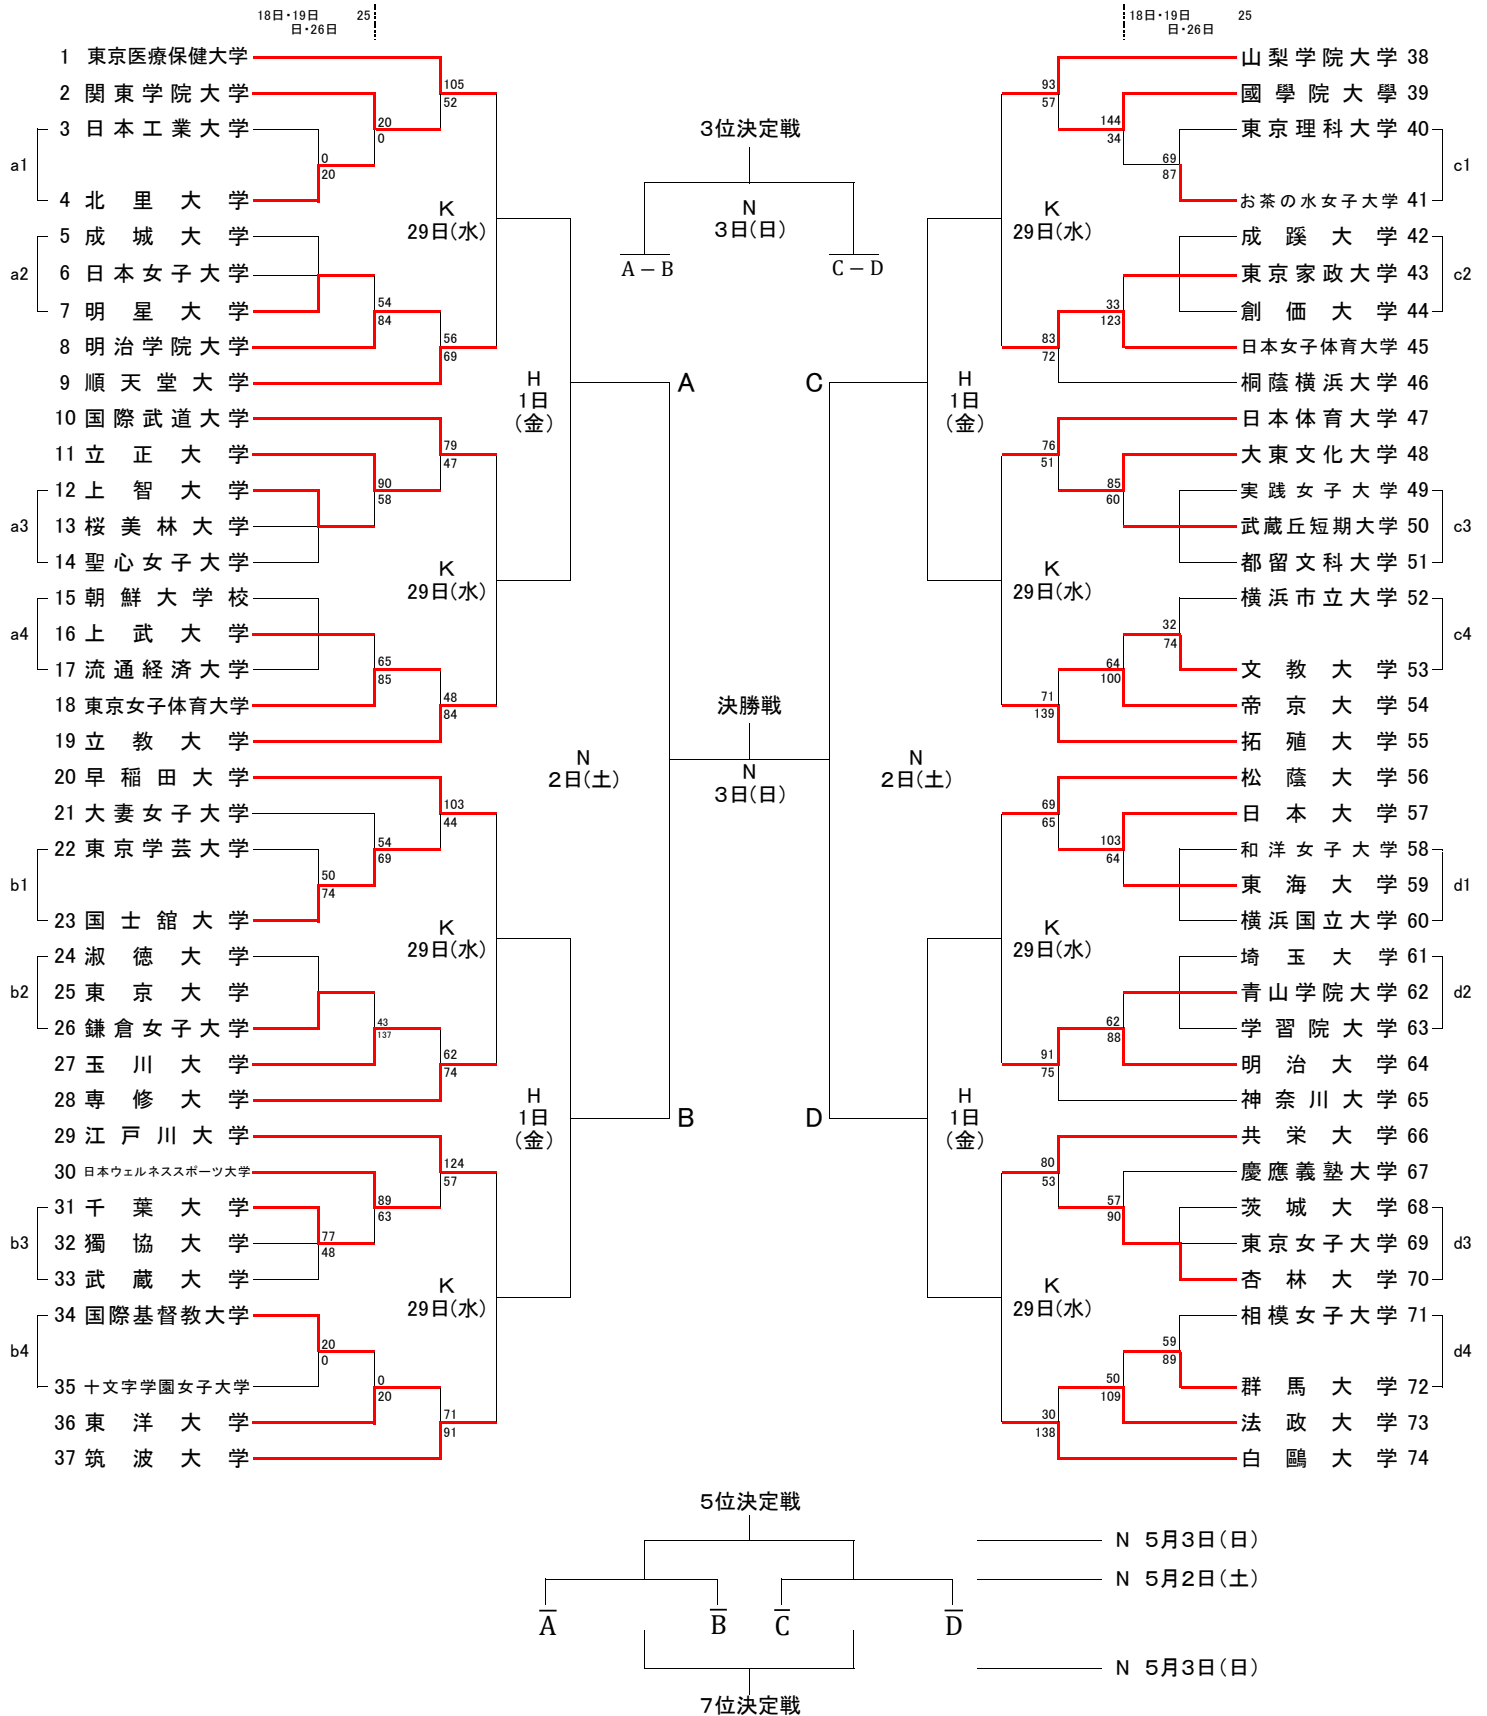

# 第60回関東大学女子バスケットボール選手権大会 《組み合わせ》

☆1～☆8 : 前年度ベスト16に進出した大学による抽選

◆1～◆16: 前年度ベスト32に進出した大学による抽選

K:キックマンアリーナ

H:白鷗大学 大行寺キャンパス

M:南毛利スポーツセンター

N:日本体育大学 世田谷キャンパス